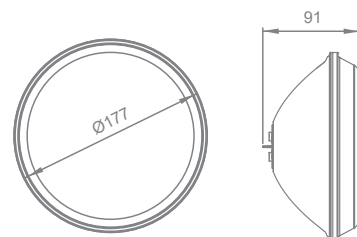

LumiPlus
PAR56 V2