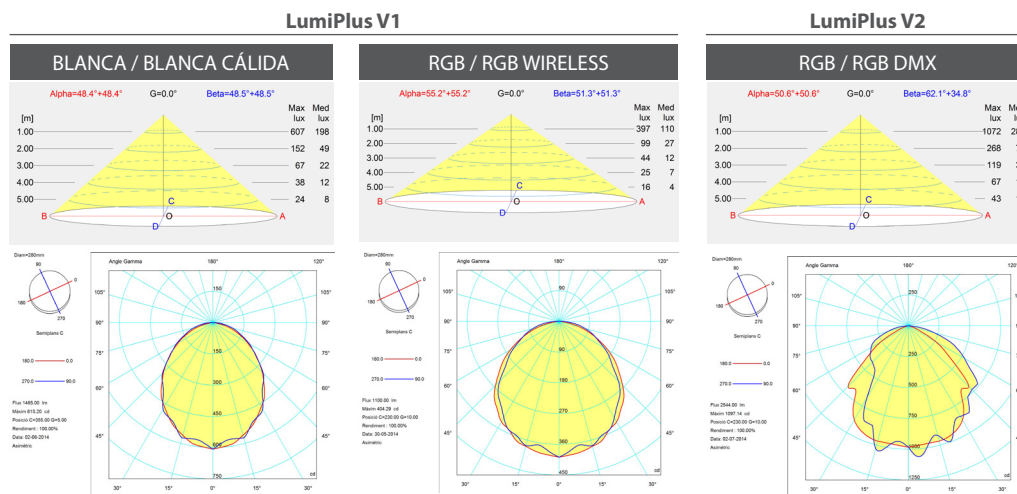

LumiPlus
PAR56 V2

*medidas en mm.

LUMIPLUS PAR56	V1				V2	
	52596	52596WW	56001	59124 *	43411	45637
TIPO DE LUZ	BLANCA	BLANCA CÁLIDA	RGB 	RGB WIRELESS	RGB 	RGB DMX
VOLTAJE	12V AC	12V AC	12V AC	12V AC	12V AC	12V AC
POTENCIA	14,5 W	14,5 W	22 W	22 W	48 W	48 W
CONSUMO	20 VA	20 VA	29 VA	29 VA	64 VA	64 VA
FLUJO LUMINOSO	1.485lm	1.485lm	1.100lm	1.100lm	2.544lm	2.544lm
TEMP. DE COLOR	5.700K	3.000K	-	-	-	-
CRI >	70	80	-	-	-	-
EFICIENCIA LUMINOSA	102	102	50	50	53	53
ÁNGULO DE FLUJO	100°	100°	100°	100°	100°	100°
ÓPTICA	Wide	Wide	Wide	Wide	Asimétrica	Asimétrica
PROTECCIÓN TÉRMICA	Intermitencia	Intermitencia	Intermitencia	Intermitencia	Intermitencia	Intermitencia
CLASE ENERGÉTICA <small>Según UE 2019/2015</small>						
INSTALACIÓN EN AGUA SALADA	Si	Si	Si	Si	Si	Si
SISTEMAS DE CONTROL COMPATIBLES	ON/OFF	ON/OFF	ON/OFF	59125, 64633	32458, 27818, 41988, 59131, 57434	41107, 74099, 74100

* Disponible KIT Wireless: 1 PAR56 + 1 Control Motion = **59126**
2 PAR56 + 1 Control Motion = **59127**

 Fluidra Connect Compatible

FOTOMETRÍAS

EMBALAJE Y PALETIZADO

Volumen / Caja unitaria (m ³)	0,004
Peso / Caja unitaria (Kg)	0,540
Unidades / Caja standard	6
Volumen / Caja standard (m ³)	0,032
Peso / Caja standard (Kg)	4
Unidades / Palet	72
Volumen / Palet (m ³)	2,304
Peso / Palet (Kg)	275