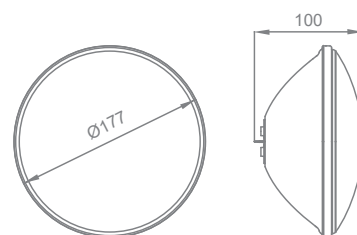

CARACTERÍSTICAS TÉCNICAS

VOLTAJE:	12V AC
FRECUENCIA:	50/60Hz
VIDA ÚTIL:	L70-50.000h
TEMPERATURA MÁX. AGUA:	40°C
PROFUNDIDAD MÁX. INSTALACIÓN:	2m (Lámparas RGB Wireless máx. 0,5 m.)
VALORES MÁXIMOS DE TRATAMIENTO DEL AGUA:	

Cloro: 2 mg/l Bromo: 5 mg/l
Electrólisis de sal (Na Cl): 6 g/l
El Ph del agua de la piscina: 7,2 y 7,6

ACCESORIOS Y NICHOS COMPATIBLES Compatible con cualquier proyector PAR56

MATERIALES: Poliamida

LumiPlus
PAR56 V1